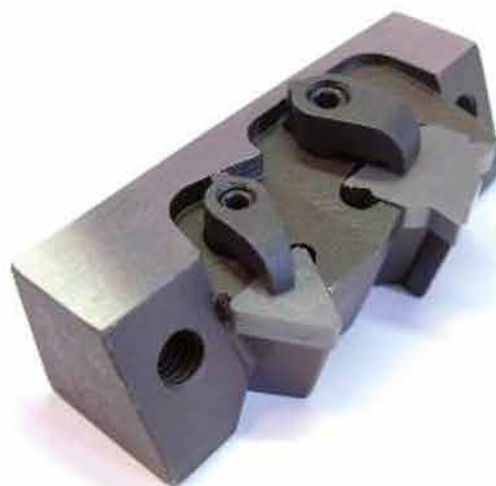

COMPOSANTS DIVERS