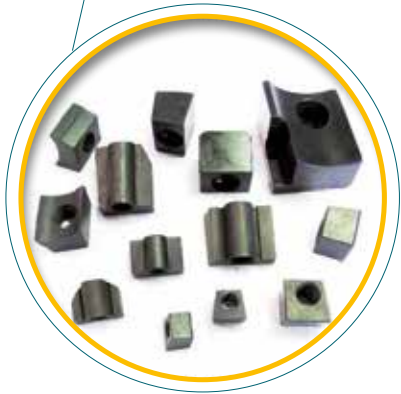

3.2

OUTILS SPÉCIAUX À FIXATION MÉCANIQUE

SPECIALE GEREEDSCHAPPEN MET MECHANISCHE OPSPANNING

STEMATOOLS

QUALITY TOOLS FOR PROFESSIONALS

 PART OF BAUCOTECH HOLDING
BAUCOTECH

TOURNAGE

FRAISAGE

COMPOSANTS DIVERS

FORAGE

PLAQUETTES

BROCHAGE

ALESAGE

FRAISAGE

TOURNAGE

FORAGE