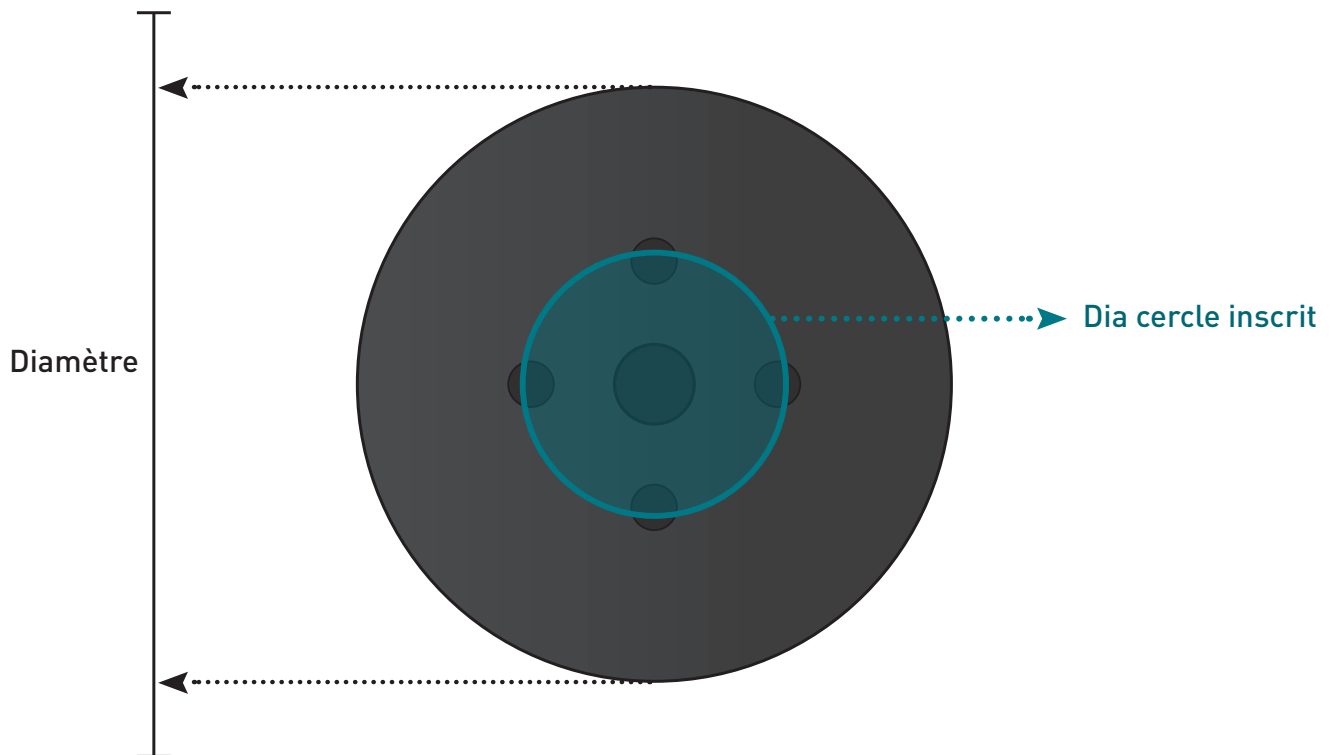

6.1

LAMES DE SCIES ZAAGBLADEN

STEMATOOLS
QUALITY TOOLS FOR PROFESSIONALS

 PART OF BAUCOTECH HOLDING
BAUCOTECH

LAMES DE SCIES À RUBAN

Développement (diamètre)	
Dents par pouce	
Matière à usiner	
Largeur	
Denture	Droite Alterné

LAMES DE SCIES CIRCULAIRES

Matière à couper	
Diamètre	
Epaisseur	
Nombre de dents	
Alésage	
Nombre de trou	
Dia du cercle inscrit	

Lames de scies circulaires

STEMATOOLS
QUALITY TOOLS FOR PROFESSIONALS

Chaussée de Wavre 362
1390 Grez-Doiceau
Belgique